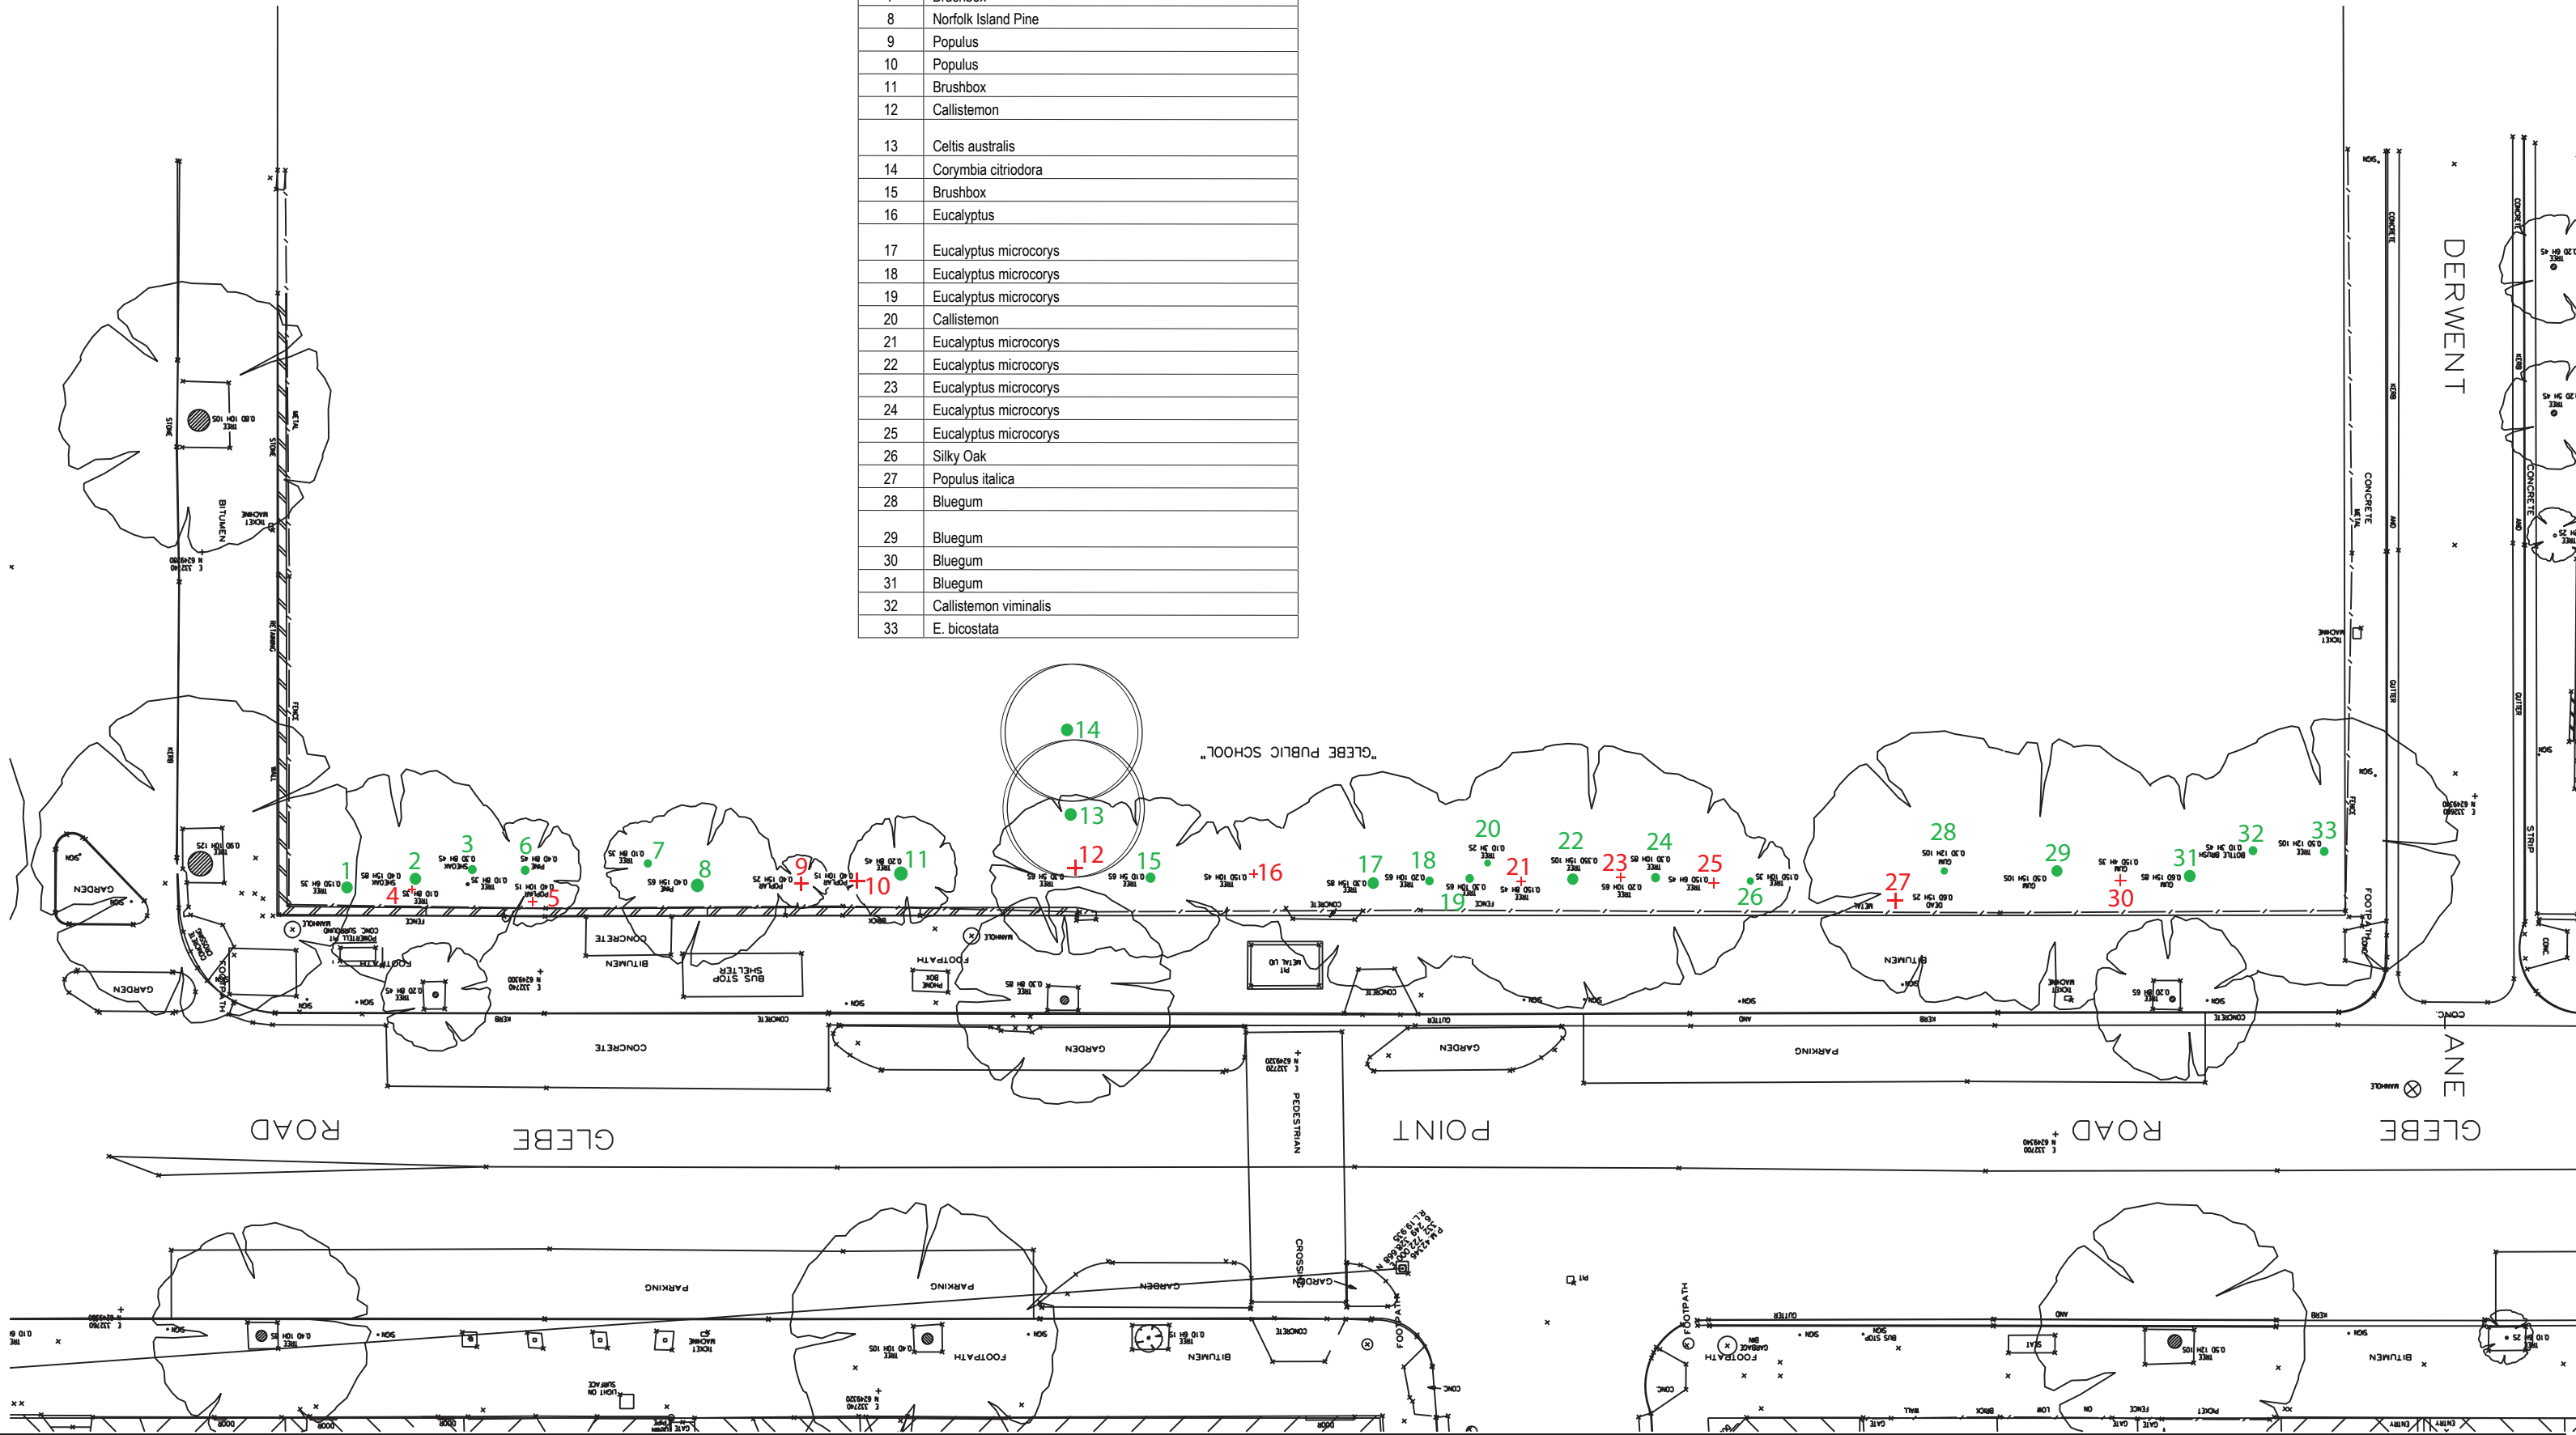

No.	Species
1	Brushbox
2	Casuarina glauca
3	Casuarina glauca
4	Brushbox
5	Populus italica
6	Norfolk Island Pine
7	Brushbox
8	Norfolk Island Pine
9	Populus
10	Populus
11	Brushbox
12	Callistemon
13	Celtis australis
14	Corymbia citriodora
15	Brushbox
16	Eucalyptus
17	Eucalyptus microcorys
18	Eucalyptus microcorys
19	Eucalyptus microcorys
20	Callistemon
21	Eucalyptus microcorys
22	Eucalyptus microcorys
23	Eucalyptus microcorys
24	Eucalyptus microcorys
25	Eucalyptus microcorys
26	Silky Oak
27	Populus italica
28	Bluegum
29	Bluegum
30	Bluegum
31	Bluegum
32	Callistemon viminalis
33	E. bicostata

GLEBE POINT ROAD

Trees along boundary of Glebe Public School

NTS

05 Dec 06